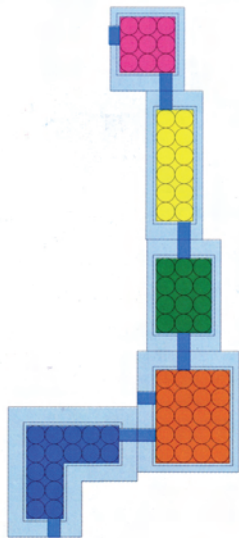

Merca a túa protección terapia total

ENFERMIDADE + TRABALLO + RELAX + ILUSIÓN + FELICIDADE

Elixe unha combinación para cada momento