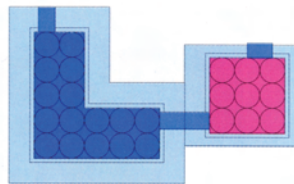

ENFERMIDADE + FELICIDADE