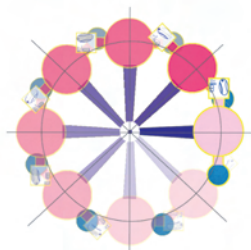

Unha Cápsula de Illamento deseñada para reencontrarnos con nós mesmos. Sema está indicada para eses momentos nos que sentimos que algo se parou na nosa vida, e queremos que volva a poñerse en movemento: traballo, amor, saúde, diñeiro, sexo, relax...

ESTRUCTURA DE SEMA:

- 1 Ascensor
- 2 Corredor purificador
- 3 Punto terapia color
- 4 Aseo
- 5 Piscina
- 6 Envoltura total por pantalla terapéutica

NUNCA IMAXINACHES CHEGAR A VIVIR ALGO ASÍ

Sema, como prototipo de espacio totalmente interior, está contido dentro dun Edificio Orbital. Cando a Cápsula Sema é habitada esta inicia o movemento orbital que potencia o pracer interior. A cápsula Sema cumpre un ansiado soño do ser humano, iniciar viaxes ó espacio exterior. A cápsula pode despegarse da estrutura orbital que a contén e iniciar así a viaxe. A combinación do deseño interior da cápsula, o movemento orbital e a viaxe opcional, fan que a experiencia que presenta hoxe Comfortworld sexa única no mercado.