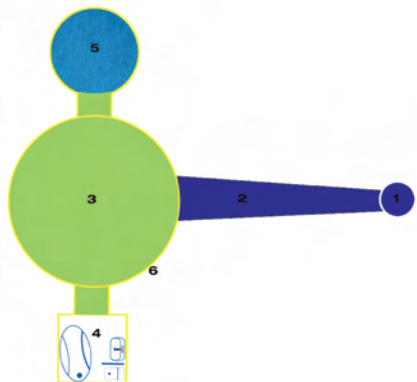

sema-monica alonso

MUSEO PROVINCIAL DE LUGO
DEPUTACIÓN PROVINCIAL DE LUGO

Do 6 ó 30 de xuño

Praza da Soidade s/n
27001 Lugo
Telf. 982 242 112
www.museolugo.org

sema

Sema é un novo prototipo de Cápsula Terapéutica deseñada por Comfortworld

ESTRUCTURA DE SEMA:

- 1 Ascensor
- 2 Corredor purificador
- 3 Punto terapia color
- 4 Aseo
- 5 Piscina
- 6 Envoltura total por pantalla terapéutica

NUNCA IMAXINACHES CHEGAR A VIVIR ALGO ASÍ

Sema, como prototipo de espacio totalmente interior, está contido dentro dun Edificio Orbital. Cando a Cápsula Sema é habitada esta inicia o movemento orbital que potencia o pracer interior. A cápsula Sema cumpre un ansiado soño do ser humano, iniciar viaxes ó espacio exterior. A cápsula pode despegarse da estrutura orbital que a contén e iniciar así a viaxe. A combinación do deseño interior da cápsula, o movemento orbital e a viaxe opcional, fan que a experiencia que presenta hoxe Comfortworld sexa única no mercado.